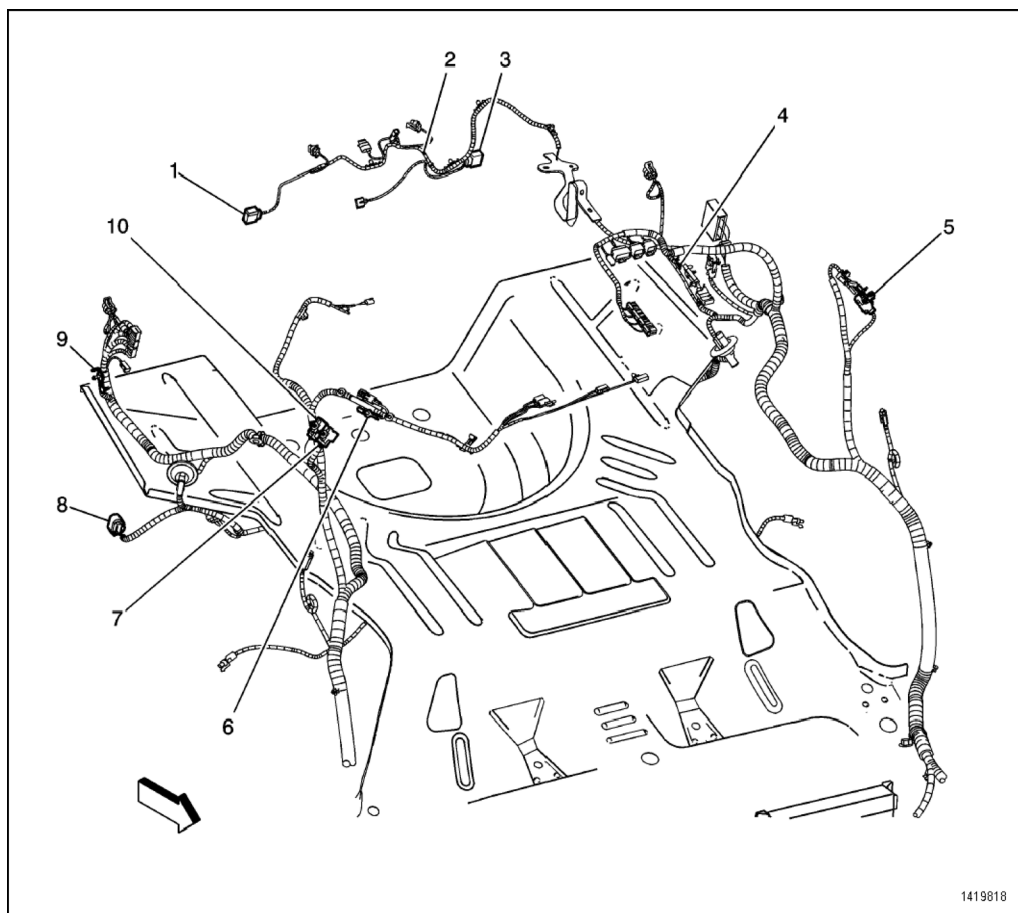

线束布线图 (后车身线束)

1419818

图标

- (1) 倒车灯 - 右连接器
- (2) S401
- (3) 倒车灯 - 左连接器
- (4) G402
- (5) C308 (CF5)
- (6) G401
- (7) C305 (CF5)
- (8) C401 (UD7)
- (9) G403
- (10) C310 (CF5)